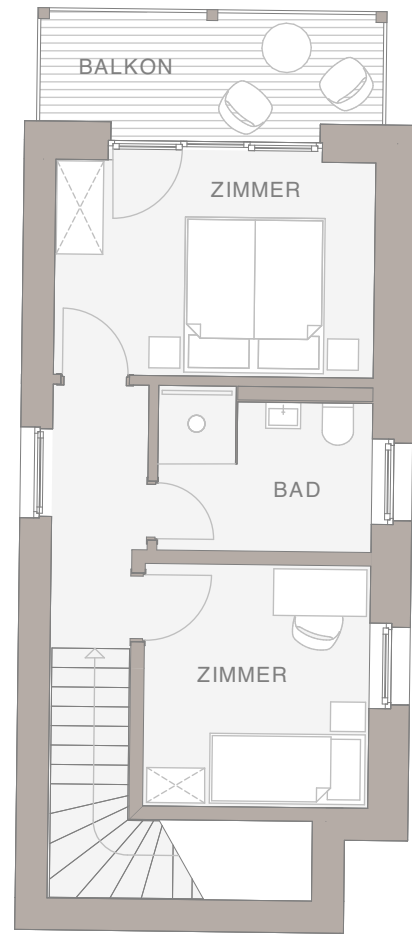

Grundriss EG

Grundriss OG

WOHNUNG 07

ERDGESCHOSS + 1.OG

Fläche ca. 87,75 qm  
(inkl. Balkone & Terrassen zu 50%)

3 ZIMMER MAISONETTE-APPARTEMENT  
MIT TERRASSE & BALKON